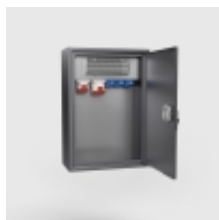

Link do produktu: <https://www.floorbox.pl/nascienny-zestaw-5623e-1-650-x-450-mm-1-gniazdo-silowe-5/32a-400v-6h-1-gniazdo-silowe-cee-532a-400v-i-3-gniazda-zasilajace-230v-p-1115.html>

Naścienny zestaw 5623E-1 650 x 450 mm 1 gniazdo siłowe CEE 5/16A 400V/6h 1 gniazdo siłowe CEE 5/32A 400V i 3 gniazda zasilające 230V

Estetyczna puszka ścienna (rozdzielacz ścienny), natynkowa.
Stopień ochrony: **IP 44**.

Montaż na zewnątrz i wewnątrz budynków.

Wytrzymałe na uszkodzenia wykonanie, wygodna w montażu i użytkowaniu.

Korpus i drzwiczki wykonane z trwałej stali nierdzewnej V4A.

Grubość blachy 1,5 mm.

Drzwiczki zamykane na zamek półcylicydryczny. Drzwiczki można zamknąć po podłączeniu i wyprowadzeniu przewodów odbiorników na zewnątrz przez specjalny wypust znajdujący się tuż pod drzwiczkami.

Lakierowana proszkowo. Rozdzielacz ścienny jest standardowo dostarczany w dwóch kolorach specjalnych DB701 lub DB703 (odcienie szarości)- kolor należy określić w chwili zamówienia. Istnieje możliwość ustalenia i dostawy w dowolnym kolorze RAL