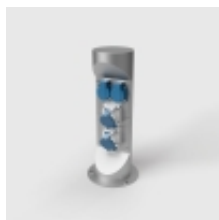

Link do produktu: <https://www.floorbox.pl/okragly-slupek-zasilajacy-serii-es321-1-6-2xcee-316a-230v6h-i-2x230v-z-bolcem-ip44-kolor-db701-p-1071.html>

Okragły słupek zasilający serii ES321-1-6 2xCEE 3/16A 230V/6h i 2x230V z bolcem IP44 kolor DB701

Cena brutto	2 445,02 zł
Cena netto	1 987,83 zł
Dostępność	Dostępny
Numer katalogowy	ES321-1-6
Kod producenta	ES321-1-6
Kod EAN	4058796005460

Opis produktu

Okragły słupek zasilający serii ES321-1-6 wyposażony w 2 x CEE 3/16A 230V/6h i 2 x gn. 230V z bolcem IP44 ze stali nierdzewnej 2 mm.

Krótki, elegancki słupek mocowany do podłogi o nowoczesnym i funkcjonalnym wyglądzie.

Montaż na wcześniej wykonanym cokole betonowym lub na dedykowanym cokole ze stali nierdzewnej (dodatkowe akcesoria). Konstrukcja słupka jest bardzo stabilna.

- średnica podstawy/ cokołu: Ø 180 mm

- wysokość: 438 mm

- waga : 4 kg

Zasilanie: od dołu słupka.