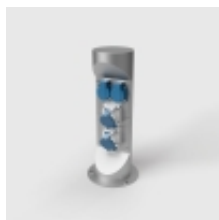

Link do produktu: <https://www.floorbox.pl/okragly-slupek-zasilajacy-serii-es321-1-7-2xcee-316a-230v6h-i-2x230v-z-bolcem-ip44-kolor-db703-p-1233.html>

Okragły słupek zasilający serii ES321-1-7 2xCEE 3/16A 230V/6h i 2x230V z bolcem IP44 kolor DB703

Cena brutto	2 445,02 zł
Cena netto	1 987,83 zł
Dostępność	Dostępny
Numer katalogowy	ES321-1-7
Kod producenta	ES321-1-7
Kod EAN	4058796005460

Opis produktu

Okragły słupek zasilający serii ES321-1-7 wyposażony w 2 x CEE 3/16A 230V/6h i 2 x gn. 230V z bolcem IP44 ze stali nierdzewnej 2 mm.

Krótki, elegancki słupek mocowany do podłogi o nowoczesnym i funkcjonalnym wyglądzie.

Montaż na wcześniej wykonanym cokole betonowym lub na dedykowanym cokole ze stali nierdzewnej (dodatkowe akcesoria). Konstrukcja słupka jest bardzo stabilna.

- średnica podstawy/ cokołu: Ø 180 mm

- wysokość: 438 mm

- waga : 4 kg

Zasilanie: od dołu słupka.