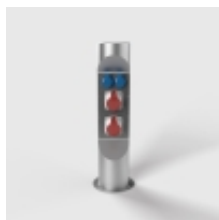

Link do produktu: <https://www.floorbox.pl/okragly-slupek-zasilajacy-serii-es323-2-6-na-2-gniazda-silowe-cee-516a-400v-i-2-gniazda-zasilajace-230v-kolor-db701-p-558.html>

Okragły słupek zasilający serii ES323-2-6 na 2 gniazda siłowe CEE 5/16A 400V i 2 gniazda zasilające 230V, kolor DB701

Kod producenta	ES323-2-6
----------------	------------------

Opis produktu

Kolumna zasilająca do instalacji zewnętrznej serii ES323-2-6 na 2 gniazda siłowe CEE 5/16A 400V oraz 2 gniazda zasilające 230V

Krótki, elegancki słupek mocowany do podłogi o nowoczesnym i funkcjonalnym wyglądzie.

Montaż na wcześniej wykonanym cokole betonowym. Konstrukcja słupka jest bardzo stabilna.

Obudowa wykonana została z blachy nierdzewnej srebrnej piaskowanej szklanymi kulkami (szkiełkowanie), w kolorze jasnoszarym DB701.

Wymiary:

- **średnica** podstawy: Ø 200 mm.

- **średnica** słupka: Ø 154 mm

- **wysokość**: 700 mm

Zasilanie: od dołu słupka.