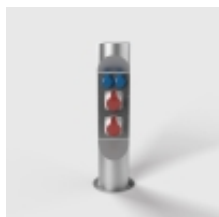

Link do produktu: <https://www.floorbox.pl/okragly-slupek-zasilajacy-serii-es323-2-7-na-2-gniazda-silowe-cee-516a-400v-i-2-gniazda-zasilajace-230v-kolor-db703-p-1244.html>

Okragły słupek zasilający serii ES323-2-7 na 2 gniazda siłowe CEE 5/16A 400V i 2 gniazda zasilające 230V, kolor DB703

Cena brutto	3 197,93 zł
Cena netto	2 599,94 zł
Dostępność	Dostępny
Numer katalogowy	ES323-2-7
Kod producenta	ES323-2-7

Opis produktu

Kolumna zasilająca do instalacji zewnętrznej serii ES323-2-7 na 2 gniazda siłowe CEE 5/16A 400V oraz 2 gniazda zasilające 230V

Krótki, elegancki słupek mocowany do podłogi o nowoczesnym i funkcjonalnym wyglądzie.

Montaż na wcześniej wykonanym cokole betonowym. Konstrukcja słupka jest bardzo stabilna.

Obudowa wykonana została z blachy nierdzewnej srebrnej piaskowanej szklanymi kulkami (szkiełkowanie), w kolorze ciemnoszarym DB703.

Wymiary:

- **średnica** podstawy: Ø 200 mm.

- **średnica** słupka: Ø 154 mm

- **wysokość**: 700 mm

Zasilanie: od dołu słupka.