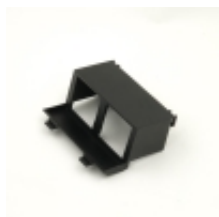

Link do produktu: <https://www.floorbox.pl/puszka-montazowa-pm04-m4-na-2-gniazda-m45-45-x-45-mm-p-1246.html>

### Opis produktu

**Puszka montażowa PM04 M45 (GB4 M4/45) umożliwia montaż 2 szt gniazd w standardzie MOSAIC 45x45 mm.**

Puszka montażowa montowana jest we floorboxie za pomocą czterech zaczepów. Puskę montażową można w każdej chwili wypiąć z floorboxa.

W puszcze można zamontować gniazda:

- 2 szt gniazda o wymiarach 45x45 (np dwa pojedyncze gniazda zasilające 230V lub dwa gniazda HDMI 45x45 lub dwa gniazda XLR 45x45 lub inne, dowolne dwa gniazda w standardzie MOSAIC M45 o wymiarach 45x45 mm każde)
- 4 szt pojedyncze gniazda o wymiarach 22,5 x 45 mm (np gniazda komputerowe RJ45, USB, HDMI, VGA)
- 1 szt podwójnego gniazda zasilającego 230V o wymiarach 45x 90 mm

Posiada wejście kablowe z uchwytem, trwale i bezpiecznie zabezpiecza dochodzące przewody.