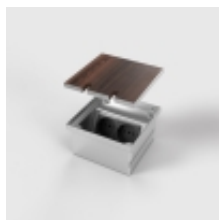

Link do produktu: <https://www.floorbox.pl/puszka-podlogowa-125-x-125-mm-serii-8802t-1-1-na-2-gniazda-zasilajace-230v-p-226.html>

Puszka podłogowa 125 x 125 mm serii 8802T-1-1 na 2 gniazda zasilające 230V

Cena brutto	1 497,73 zł
Cena netto	1 217,67 zł
Dostępność	Dostępny
Numer katalogowy	8802T-1-1
Kod producenta	8802T-1-1
Kod EAN	4058796000885

Opis produktu

Puszka podłogowa serii 8802T-1-1 2 gniazda zasilające 16A/230V

Korpus puszki wykonany z mocnego odlewu aluminiowego.

Na zdejmowany dekiel można wkleić dywan, linoleum itp. o standardowej wysokości 5 mm.

Uwaga: widoczna jest przy tym stalowa ramka spodniej puszkii.

Wymaga precyzyjnego wklejenia materiału w pokrywą oraz wykonania dwóch otworów na kable odbiorników.

Puszka zamykana pokrywą ze stali nierdzewnej z dwoma wycięciami aby wyprowadzić z puszkii kable odbiorników.

Dekiel pozostaje w stanie zamkniętym nawet z podłączonymi wtyczkami.

Małe puszkii podłogowe serii 8802 przeznaczone są do montażu w wylewce betonowej i podłóg czyszczonych na sucho.