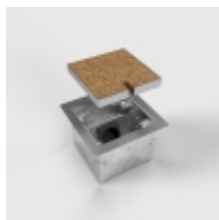

Link do produktu: <https://www.floorbox.pl/puszka-podlogowa-150-x-150-mm-serii-8501b-1-0-na-1-gniazdo-zasilajace-230v-p-365.html>

Puszka podłogowa 150 x 150 mm serii 8501B-1-0 na 1 gniazdo zasilające 230V

Cena brutto	1 492,71 zł
Cena netto	1 213,57 zł
Dostępność	Dostępny
Numer katalogowy	8501B-1-0
Kod producenta	8501B-1-0
Kod EAN	4058796002933

Opis produktu

Kwadratowa puszka podłogowa z ramką dociskową serii 8501B-1-0 na 1 gniazdo zasilające 230V

Podstawa puszki wykonana z blachy stalowej ocynkowanej.

Ramka dociskowa oraz dekiel- z blachy nierdzewnej.

Dekiel z 1 wypustem na kabel, luźno wkładany w ramę puszki.

Możliwość wklejenia w dekiel **plytek, paneli** itp. Maks. grubość płytki: 15 mm.

Puszka kompletna, dostarczona z 1 gniazdem zasilającym 230V

Wymiary puszki: 150 x 150 mm.

Zagłębienie: 90 mm.

Otwór montażowy: 120 x 120 mm.

Zasilanie: z boku lub od spodu- po 2 otwory \varnothing 25 mm.

Maks. obciążalność: 120 kg.