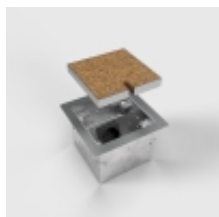

Link do produktu: <https://www.floorbox.pl/puszka-podlogowa-150-x-150-mm-serii-8501b-3-0-na-1-gniazdo-antenowe-rtv-sat-p-367.html>

Puszka podłogowa 150 x 150 mm serii 8501B-3-0 na 1 gniazdo antenowe RTV SAT

Cena brutto **1 591,03 zł**

Cena netto **1 293,51 zł**

Dostępność **Dostępny**

Numer katalogowy **8501B-3-0**

Kod producenta **8501B-3-0**

Opis produktu

Kwadratowa puszka podłogowa z ramką dociskową z serii 8501B-3-0 na 1 gniazdo antenowe RTV SAT

Podstawa puszki wykonana z blachy stalowej ocynkowanej.

Ramka dociskowa oraz dekiel- z blachy nierdzewnej.

Dekiel z 1 wypustem na kabel, luźno wkładany w ramę puszki.

Możliwość wklejenia w dekiel **plytek, paneli** itp. Maks. grubość płytki: 15 mm.

Puszka kompletna, dostarczona z 1 gniazdem końcowym RTV SAT.

Wymiary puszki: 150 x 150 mm.

Zagłębienie: 90 mm.

Otwór montażowy: 120 x 120 mm.

Zasilanie: z boku lub od spodu- po 2 otwory \varnothing 25 mm.