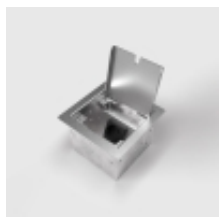

Link do produktu: <https://www.floorbox.pl/puszka-podlogowa-150-x-150-mm-serii-8501e-1-1-na-1-gniazdo-zasilajace-230v-p-368.html>

Puszka podłogowa 150 x 150 mm serii 8501E-1-1 na 1 gniazdo zasilające 230V

Cena brutto	1 471,17 zł
Cena netto	1 196,06 zł
Dostępność	Dostępny
Numer katalogowy	8501E-1-1
Kod producenta	8501E-1-1
Kod EAN	4058796003428

Opis produktu

Kwadratowa puszka podłogowa serii 8501E-1-1 na 1 gniazdo zasilające 230V

Podstawa puszki wykonana z blachy stalowej ocynkowanej.

Ramka dociskowa puszki oraz **dekiel** z blachy nierdzewnej.

Dekiel z 1 wypustem na kabel, uchylny.

Puszka jest zamknięta po podłączeniu wtyczek (prostych lub kątowych).

Uwaga: nie ma możliwości wklejenia płytek, paneli itp. w dekiel.

Przeznaczenie: montaż w podłogach czyszczonych na sucho.

Puszka kompletna, dostarczana z 1 gniazdem zasilającym 230V.

Wymiary puszki : 150 x 150 mm.