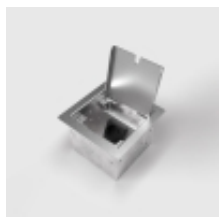

Link do produktu: <https://www.floorbox.pl/puszka-podlogowa-150-x-150-mm-serii-8501e-2-1-na-2-gniazda-komputerowe-rj45-p-369.html>

Puszka podłogowa 150 x 150 mm serii 8501E-2-1 na 2 gniazda komputerowe RJ45

Cena brutto **1 563,78 zł**

Cena netto **1 271,37 zł**

Dostępność **Dostępny**

Numer katalogowy **8501E-2-1**

Kod producenta **8501E-2-1**

Opis produktu

Kwadratowa puszka podłogowa serii 8501E-2-1 na 1 podwójne gniazdo komputerowe RJ45

Podstawa puszki wykonana z blachy stalowej ocynkowanej.

Ramka dociskowa puszki oraz **dekiel** - z blachy nierdzewnej.

Dekiel z 1 wypustem na kabel, uchylny.

Puszka jest zamknięta po podłączeniu wtyczek (prostych lub kątowych).

Uwaga: nie ma możliwości wklejenia płytek, paneli itp. w dekiel.

Przeznaczenie: montaż w podłogach czyszczonych na sucho.

Puszka kompletna, dostarczana z 2 gniazdami komputerowymi RJ45 Cat.6 FTP.

Wymiary puszki : 150 x 150 mm.