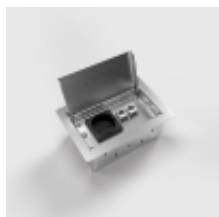

Link do produktu: <https://www.floorbox.pl/puszka-podlogowa-160-x-110-mm-serii-3302e-1-1-na-2-gniazda-zasilajace-16a-230v-p-203.html>

Puszka podłogowa 160 x 110 mm serii 3302E-1-1 na 2 gniazda zasilające 16A 230V

Cena brutto	1 276,20 zł
Cena netto	1 037,56 zł
Dostępność	Dostępny
Numer katalogowy	3302E-1-1
Kod producenta	3302E-1-1
Kod EAN	4058796007204

Opis produktu

Puszka ze szlifowanej blachy nierdzewnej o grubości 1,5 mm 3302E-1-1 na 2 gniazda zasilające 26A/230V

Montowana w blacie/podłodze technicznej lub poprzez wklejenie w beton, bezpośrednio w podłodze.

Puszka dostarczana z dolną, metalową puszką montażową..

Ze względu na małe zagłębienie doskonale nadaje się do montażu w blatach (stoły, blaty kuchenne, biurka) lub w pulpitych.

Puszka przeznaczona do podłóg czyszczonych na sucho..

Może służyć jako rewizja. Otwiera się ją poprzez naciśnięcie tylnego boku. Puszka estetyczna, doskonale pasuje do drewna lub podłogi z kamienia.

Po wcześniejszym demontażu ramki pod osprzęt, puszkę montuje do blatu stołu poprzez dwa wkręty.