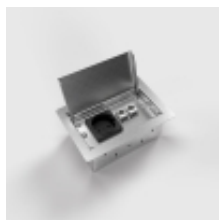

Link do produktu: <https://www.floorbox.pl/puszka-podlogowa-160-x-110-mm-serii-3302e-2-1-na-1-gniazdo-zasilajace-16a-230v-i-1-podwojne-gniazdo-komputerowe-rj45-p-205.html>

Puszka podłogowa 160 x 110 mm serii 3302E-2-1 na 1 gniazdo zasilające 16A 230V i 1 podwójne gniazdo komputerowe RJ45

Cena brutto	1 350,39 zł
Cena netto	1 097,89 zł
Dostępność	Dostępny
Numer katalogowy	3302E-2-1
Kod producenta	3302E-2-1

Opis produktu

Puszka ze szlifowanej blachy nierdzewnej o grubości 1,5 mm 3302E-2-1 na 1 gniazdo zasilające 16A 230V i 1 podwójne gniazdo komputerowe RJ45

Montowana w blacie/podłodze technicznej lub poprzez wklejenie w beton, bezpośrednio w podłodze.

Puszka dostarczana z dolną, metalową puszką montażową.

Ze względu na małe zagłębienie doskonale nadaje się do montażu w blatach (stoły, blaty kuchenne, biurka) lub w pulpitych.

Puszka przeznaczona do podłóg czyszczonych na sucho..

Może służyć jako rewizja. Otwiera się ją poprzez naciśnięcie tylnego boku. Puszka estetyczna, doskonale pasuje do drewna lub posadzki z kamienia.

Po wcześniejszym demontażu ramki pod osprzęt, puszkę montuje do blatu stołu poprzez dwa wkręty.