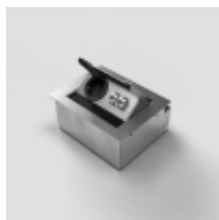

Link do produktu: <https://www.floorbox.pl/puszka-podlogowa-180-x-140-mm-serii-3202e-2-1-na-1-gniazdo-zasilajace-16a-230v-i-1-podwojne-gniazdo-rj45-p-214.html>

Puszka podłogowa 180 x 140 mm serii 3202E-2-1 na 1 gniazdo zasilające 16A 230V i 1 podwójne gniazdo RJ45

Cena brutto	2 064,18 zł
Cena netto	1 678,20 zł
Dostępność	Dostępny
Numer katalogowy	3202E-2-1
Kod producenta	3202E-2-1

Opis produktu

Puszka ze szlifowanej blachy nierdzewnej o grubości 1,5 mm serii 3202E-2-1 na 1 gniazdo zasilające 230V i 1 podwójne gniazdo RJ45

W uchylnym dekle jest wycięcie na kable od wtyczek, a w ramce przepust szczotkowy.

Posiada ramkę. Puskę można zamknąć z wpiętymi wtyczkami.

Montowana w blacie/podłodze technicznej lub poprzez wklejenie w beton, bezpośrednio w podłodze.

Puszka dostarczana z dolną, metalową puszką montażową.

Gotowa do montażu w wylewce betonowej.

Ze względu na małe zagłębienie doskonale nadaje się do montażu w blatach (stoły, blaty kuchenne, biurka) lub w pulpitych.