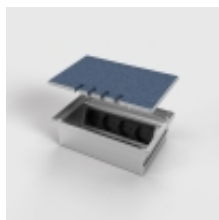

Link do produktu: <https://www.floorbox.pl/puszka-podlogowa-220-x-150-mm-serii-8804t-1-0-na-4-gniazda-zasilajace-230v-p-496.html>

Puszka podłogowa 220 x 150 mm serii 8804T-1-0 na 4 gniazda zasilające 230V

Korpus puszki wykonany z mocnego odlewu aluminiowego, pokrywa i rama ze stali nierdzewnej. Na zdejmowany dekiel można wkleić dywan, linoleum itp. o standardowej wysokości 5 mm.

Uwaga: widoczna jest przy tym aluminiowa ramka spodniej puszki.

Wymaga precyzyjnego wklejenia materiału w pokrywę oraz wykonania dwóch otworów na kable odbiorników.

Puszka zamykana pokrywą z czterema wycięciami aby wyprowadzić z puszki kable odbiorników.

Dekiel pozostaje w stanie zamkniętym nawet z podłączonymi wtyczkami.

Puszki podłogowe serii 8804 przeznaczone są do montażu w wylewce betonowej i podłóg czyszczonych na sucho.

Puszka kompletna, dostarczana z 4 gniazdami zasilającymi 230V.

Wymiary puszki: 220 x 150 mm

Zagłębienie puszki: 70 mm