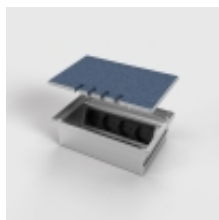

Link do produktu: <https://www.floorbox.pl/puszka-podlogowa-220-x-150-mm-serii-8804t-2-0-na-3-gniazda-zasilajace-230v-i-1-podwojne-gniazdo-rj45-p-497.html>

Puszka podłogowa 220 x 150 mm serii 8804T-2-0 na 3 gniazda zasilające 230V i 1 podwójne gniazdo RJ45

Cena brutto	2 231,30 zł
Cena netto	1 814,06 zł
Dostępność	Dostępny
Numer katalogowy	8804T-2-0
Kod producenta	8804T-2-0

Opis produktu

Puszka podłogowa serii 8804T-2-0 na 3 gniazda zasilające 230V oraz 1 podwójne gniazdo RJ45

Korpus puszki wykonany z mocnego odlewki aluminiowego, pokrywa i rama ze stali nierdzewnej. Na zdejmowany dekiel można wkleić dywan, linoleum itp. o standardowej wysokości 5 mm.

Uwaga: widoczna jest przy tym aluminiowa ramka spodniej puszki.

Wymaga precyzyjnego wklejenia materiału w pokrywę oraz wykonania dwóch otworów na kable odbiorników.

Puszka zamykana pokrywą z czterema wycięciami aby wyprowadzić z puszkii kable odbiorników.

Dekieli pozostaje w stanie zamkniętym nawet z podłączonymi wtyczkami.