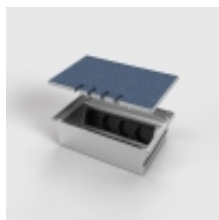

Link do produktu: <https://www.floorbox.pl/puszka-podlogowa-220-x-150-mm-serii-8804t-3-0-na-3-gniazda-zasilajace-230v-i-1-gniazdo-antenowe-rtv-sat-p-498.html>

Puszka podłogowa 220 x 150 mm serii 8804T-3-0 na 3 gniazda zasilające 230V i 1 gniazdo antenowe RTV SAT

Cena brutto	2 258,55 zł
Cena netto	1 836,21 zł
Dostępność	Dostępny
Numer katalogowy	8804T-3-0
Kod producenta	8804T-3-0

Opis produktu

Puszka podłogowa serii 8804T-3-0 na 3 gniazda zasilające 230V oraz 1 gniazdo antenowe RTV SAT

Korpus puszki wykonany z mocnego odlewu aluminiowego, pokrywa i rama ze stali nierdzewnej. Na zdejmowany dekiel można wkleić dywan, linoleum itp. o standardowej wysokości 5 mm.

Uwaga: widoczna jest przy tym aluminiowa ramka spodniej puszki.

Wymaga precyzyjnego wklejenia materiału w pokrywę oraz wykonania dwóch otworów na kable odbiorników.

Puszka zamykana pokrywą z czterema wycięciami aby wyprowadzić z puszki kable odbiorników.

Dekieli pozostaje w stanie zamkniętym nawet z podłączonymi wtyczkami.