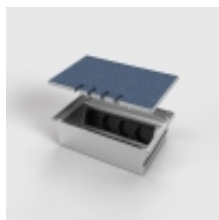

Link do produktu: <https://www.floorbox.pl/puszka-podlogowa-220-x-150-mm-serii-8804t-4-0-na-2-gniazda-zasilajace-230v-1-podwojne-gniazdo-rj45-i-1-gniazdo-antenowe-rtv-sat-p-499.html>

Puszka podłogowa 220 x 150 mm serii 8804T-4-0 na 2 gniazda zasilające 230V 1 podwójne gniazdo RJ45 i 1 gniazdo antenowe RTV SAT

Cena brutto	2 351,20 zł
Cena netto	1 911,52 zł
Dostępność	Dostępny
Numer katalogowy	8804T-4-0
Kod producenta	8804T-4-0

Opis produktu

Puszka podłogowa serii 8804T-4-0 na 2 gniazda zasilające 230V oraz 1 podwójne gniazdo RJ45 i 1 gniazdo antenowe RTV SAT

Korpus puszki wykonany z mocnego odlewu aluminiowego, pokrywa i rama ze stali nierdzewnej. Na zdejmowany dekiel można wkleić dywan, linoleum itp. o standardowej wysokości 5 mm.

Uwaga: widoczna jest przy tym aluminiowa ramka spodniej puszki.

Wymaga precyzyjnego wklejenia materiału w pokrywę oraz wykonania dwóch otworów na kable odbiorników.

Puszka zamykana pokrywą z czterema wycięciami aby wyprowadzić z puszki kable odbiorników.

Dekieli pozostaje w stanie zamkniętym nawet z podłączonymi wtyczkami.