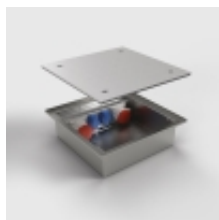

Link do produktu: <https://www.floorbox.pl/puszka-podlogowa-400-x-400-mm-6522a-1-3-1-gniazdo-silowe-cee-516a-400v6h-1-gniazdo-silowe-cee-532a-400v6h-2-gniazda-zasilajace-230v-p-704.html>

Puszka podłogowa 400 x 400 mm 6522A-1-3 1 gniazdo siłowe CEE 5/16A 400V6h 1 gniazdo siłowe CEE 5/32A 400V6h 2 gniazda zasilające 230V

Cena brutto	8 539,32 zł
Cena netto	6 942,53 zł
Dostępność	Dostępny
Numer katalogowy	6522A-1-3
Kod producenta	6522A-1-3
Kod EAN	4058796001752

Opis produktu

Elegancka, kwadratowa puszką 6522A-1-3na 1 gniazdo siłowe CEE 5/16A 400V6h 1 gniazdo siłowe CEE 5/32A 400V6h i 2 gniazda zasilające 230V

Podstawa puszką wykonana z blachy o grubości 1,5 m. Rama i pokrywa puszką anodowane na naturalne aluminium. Pokrywa o grubości 10 mm zamykana czterema zamkami. Dzięki specjalnym blokadom, możliwe jest bezpieczne wyprowadzenie przewodów przy uchylonej pokrywie.

Doskonała do montażu w jastrychu.

Górna część puszką chroniona jest uszczelką dzięki czemu puszką może być stosowana w powierzchniach czyszczonych na mokro.

Puszką kompletna, zmontowana i dostarczana z 1 gniazdem siłowym CEE 5/16A 400V/6h, 1 gniazdem siłowym CEE 5/32A 400V6h i 2 gniazdam zasilającymi 230V.