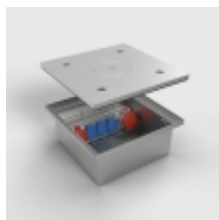

Link do produktu: <https://www.floorbox.pl/puszka-podlogowa-400-x-400-mm-6523q-z-tubusem-1-gniazdo-silowe-cee-516a-400v6h-1-gniazdo-silowe-cee-532a-400v6h-3-gniazda-zasilajace-230v-p-705.html>

Puszka podłogowa 400 x 400 mm 6523Q z tubusem 1 gniazdo siłowe CEE 5/16A 400V6h 1 gniazdo siłowe CEE 5/32A 400V6h 3 gniazda zasilające 230V

Podstawa puszkę wykonana z blachy o grubości 1,5 mm. Rama i pokrywa puszkę anodowane na naturalne aluminium.

Konstrukcja ciężka, najazdowa.

Pokrywa o grubości 20 mm zamykana czterema zamkami. W pokrywie montowany jest tubus przez który wychodzą przewody do odbiorników.

Doskonała do montażu w jastrychu.

Górna część puszkę chroniona jest uszczelką dzięki czemu puszkę może być stosowana w powierzchniach czyszczonych na mokro maszynami myjącymi.

Puszkę kompletna, zmontowana i dostarczana z 1 gniazdem siłowym CEE 5/16A 400V/6h, 1 gniazdem siłowym CEE 5/32A 400V6h i 3 gniazdam zasilającymi 230V.

Dane techniczne:

Wymiary: 400 x 400 mm.

Wysokość: 167 mm.

Waga: 17 kg

Stopień ochrony: IP65.

Obciążenie: 900 kg

Zasilanie: 4 otwory Ø 25 / 32 mm.