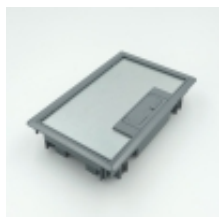

Link do produktu: <https://www.floorbox.pl/puszka-podlogowa-ppz1-e04-r5-147-x-247-mm-na-4-gniazda-do-betonu-pod-wykladzine-5-mm-p-805.html>

Puszka podłogowa PPZ1 E04 R5 147 x 247 mm na 4 gniazda do betonu pod wykładzinę 5 mm

Cena brutto	413,54 zł
Cena netto	336,22 zł
Dostępność	Dostępny
Numer katalogowy	454422010

Opis produktu

Uniwersalna, prostokątna puszka podłogowa serii PPZ1 E04 R5 wykonana z trwałego poliamidu, przeznaczona do montażu w podłodze betonowej.

Umożliwia montaż do 4 gniazd w standardzie MOSAIC 45x45, w tym gniazd zasilających 230V, VGA, USB lub gniazd komputerowych RJ45/RJ12.

Posiada jedno uchylne wyjście kablowe w pokrywie.

Minimalna głębokość otworu jaki należy zapewnić dla poprawnego montażu w istniejącej podłodze (minimalne zagłębienie puszki) to 55 mm.

W pokrywę można wkleić wykładzinę o maksymalnej grubości 5 mm. Przeznaczona jest do montażu w pomieszczeniach czyszczonych na sucho.

Puszka kompletna, gotowa do natychmiastowego montażu. Jest wyposażona we wszystkie niezbędne akcesoria oraz metalową kasetę montażową, która posiada grubą, przezroczystą folię chroniącą wewnątrz przed zalaniem betonem.