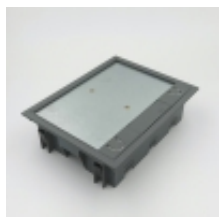

Link do produktu: <https://www.floorbox.pl/puszka-podlogowa-ppz1-e06-r5-194-x-252-mm-na-6-gniazd-do-betonu-pod-wykladzine-5-mm-p-808.html>

Puszka podłogowa PPZ1 E06 R5 194 x 252 mm na 6 gniazd do betonu pod wykładzinę 5 mm

Cena brutto	458,08 zł
Cena netto	372,43 zł
Dostępność	Dostępny
Numer katalogowy	456422010

Opis produktu

Uniwersalna, prostokątna puszka podłogowa serii PPZ E06 R5 wykonana z trwałego poliamidu, przeznaczona do montażu w podłodze betonowej.

Umożliwia montaż do 6 gniazd w standardzie MOSAIC 45x45, w tym gniazd zasilających 230V, VGA, USB lub gniazd komputerowych RJ45/RJ12.

Posiada jedno uchylne wyjście kablowe w pokrywie.

Minimalna głębokość otworu jaki należy zapewnić dla poprawnego montażu w istniejącej podłodze (minimalne zagłębienie puszki) to 70 mm.

W pokrywę można wkleić wykładzinę o maksymalnej grubości 5 mm. Przeznaczona jest do montażu w pomieszczeniach czyszczonych na sucho.

Puszka kompletna, gotowa do natychmiastowego montażu. Jest wyposażona we wszystkie niezbędne akcesoria oraz ramę nośną, która posiada grubą, przezroczystą folię chroniącą wewnątrz przed zalaniem betonem.