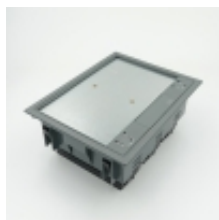

Link do produktu: <https://www.floorbox.pl/puszka-podlogowa-ppz1-e09-r5-194-x-252-mm-9-gniazd-do-podlogi-betonowej-pod-wykladzine-5-mm-p-850.html>

## Puszka podłogowa PPZ1 E09 R5 194 x 252 mm 9 gniazd do podłogi betonowej pod wykładzinę 5 mm

Cena brutto	<b>521,92 zł</b>
Cena netto	<b>424,33 zł</b>
Dostępność	<b>Dostępny</b>
Numer katalogowy	<b>459422010</b>

### Opis produktu

**Uniwersalna, wykonana z trwałego poliamidu puszka podłogowa serii PPZ E09 R5 przeznaczona do montażu w podłodze betonowej, pod wykładzinę 5 mm.**

Umożliwia montaż do 9 gniazd w standardzie MOSAIC 45x45, w tym gniazd zasilających 230V, VGA, USB lub gniazd komputerowych RJ45/RJ12.

Posiada jedno uchylne wyjście kablowe w pokrywie.

Minimalna głębokość otworu jaki należy zapewnić dla poprawnego montażu w istniejącej podłodze (minimalne zagłębienie puszki) to 80 mm.

W pokrywę można wkleić wykładzinę o grubości 5 mm. Przeznaczona jest do montażu w pomieszczeniach czyszczonych na sucho.