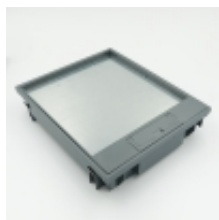

Link do produktu: <https://www.floorbox.pl/puszka-podlogowa-ppz1-e10-k12-247-x-291-mm-10-gniazd-do-betonu-pod-terakote-12-mm-p-854.html>

## Puszka podłogowa PPZ1 E10 K12 247 x 291 mm 10 gniazd do betonu pod terakotę 12 mm

Cena brutto	<b>609,86 zł</b>
Cena netto	<b>495,81 zł</b>
Dostępność	<b>Dostępny</b>
Numer katalogowy	<b>438542010</b>

### Opis produktu

**Uniwersalna, wykonana z trwałego poliamidu puszka podłogowa serii PPZ E10 R5 przeznaczona do montażu w podłodze betonowej pod terakotę lub gres.**

Umożliwia montaż do 10 gniazd w standardzie MOSAIC 45x45, w tym gniazd zasilających 230V, VGA, USB lub gniazd komputerowych RJ45/RJ12.

Posiada jedno uchylne wyjście kablowe w pokrywie.

Minimalna głębokość otworu jaki należy zapewnić dla poprawnego montażu w istniejącej podłodze (minimalne zagłębienie puszk) to 60 mm.

W pokrywę można wkleić terakotę, deski, gres o grubości 12 mm. Przeznaczona jest do montażu w pomieszczeniach czyszczonych na sucho.